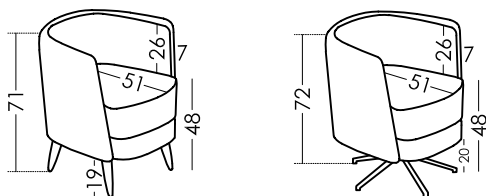

Croquis · Scheme · Esquisse · Skizze

Patatas · Legs · Pieds · Beine

Komba (19cm)

Madera
Wood
Bois
Holz
Natural · Cerezo · Nogal · Wengue
Natural · Cherry · Walnut · Wengue
Naturel · Cerisier · Noyer · Wengué
Natur · Kirsche · Walnuss · Wengue

Giratorio (20)

Metal
Metal
Métal
Metall

Negro · Black
Noir · Schwarz